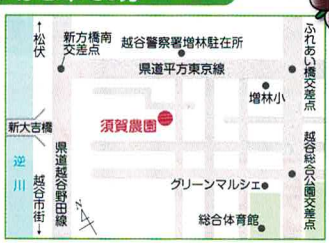

⑧ 越谷いちご 須賀農園

栽培作物 / いちご
開園時期 / 12月中旬～5月末日
営業時間 / 10時～
(いちごがなくなり次第終了)
定休日 / 月・火曜
連絡先 / 048-973-7815
申込方法 / インターネット予約優先
所在地 / 越谷市増林1040
※カーナビで検索する場合は、増林3786