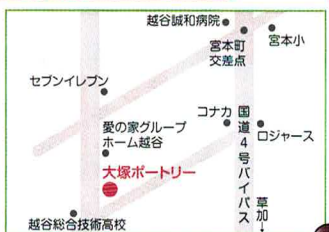

各農園の詳細情報は、
裏面をご参照ください。

観光農園詳細情報

電車でも車でも便利ないちご園

① いちご工房 ひらかた

栽培作物 / いちご
 開園時期 / 12月中旬～5月末日
 営業時間 / 10時～
 (いちごがなくなり次第終了)
 定休日 / 月・金曜
 連絡先 / 080-5491-0015
 申込方法 / 基本先着順
 所在地 / 越谷市平方1685

鶏卵も扱っています

⑦ 大塚ポトリ

栽培作物 / ぶどう、いちじく、ブルーベリー
 ※摘み取りはぶどうのみ
 収穫時期 / ぶどう(8月下旬～9月中旬)
 いちじく(9月上旬～11月下旬)
 ブルーベリー(7月下旬～8月上旬)
 営業時間 / 9時～12時、13時30分～17時
 定休日 / 期間中は不定休
 連絡先 / 048-963-0069-090-3439-3947
 申込方法 / 電話かEメールにてお申し込み
 所在地 / 越谷市谷中町3-70

いちごと動物のワンダーランド

② やまちゃんふぁーむ 『いちご畑』

栽培作物 / いちご、ブルーベリー
 開園時期 / いちご(12月下旬～5月)
 ブルーベリー(7月下旬～8月中旬)
 営業時間 / 10時～
 (いちごがなくなり次第終了)
 定休日 / 月・金曜
 連絡先 / 070-5020-9250
 申込方法 / インターネット予約優先
 所在地 / 越谷市恩園新田111

越谷いちごタウンから車で5分