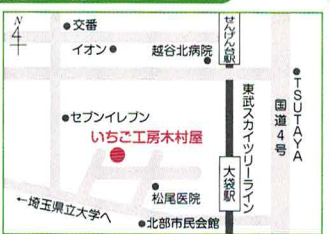

いちごと動物のワンダーランド

② やまちゃんふぁーむ 『いちご畑』

栽培作物 / いちご、ブルーベリー
 開園時期 / いちご(12月下旬～5月)
 ブルーベリー(7月下旬～8月中旬)
 営業時間 / 10時～
 (いちごがなくなり次第終了)
 定休日 / 月・金曜
 連絡先 / 070-5020-9250
 申込方法 / インターネット予約優先
 所在地 / 越谷市恩園新田111

越谷いちごタウンから車で5分

⑧ 越谷いちご 須賀農園

栽培作物 / いちご
 開園時期 / 12月中旬～5月末日
 営業時間 / 10時～
 (いちごがなくなり次第終了)
 定休日 / 月・火曜
 連絡先 / 048-973-7815
 申込方法 / インターネット予約優先
 所在地 / 越谷市増林1040
 ※カーナビで検索する場合は、増林3786

大袋駅から徒歩10分

③ いちご工房 木村屋

栽培作物 / いちご
 開園時期 / 1月上旬～5月末日
 営業時間 / 10時～
 (いちごがなくなり次第終了)
 定休日 / 月・金曜
 連絡先 / 080-5416-9674
 申込方法 / 要予約
 所在地 / 越谷市恩園320

関東最大級のいちご狩り園 ネット予約できます

⑨ 越谷いちごタウン

栽培作物 / いちご
 開園時期 / 1月3日～5月31日
 営業時間 / 10時～(いちごがなくなり次第終了)
 定休日 / 1月3日～2月28日 月曜日・金曜日、
 3月1日～GW前日 月曜日、GW終了後 休園日なし。
 ※月曜日が祝日の場合は営業し、火曜日が休園となります。
 連絡先 / 048-965-1514
 申込方法 / インターネット予約優先
 所在地 / 越谷市増森1-41
 ※カーナビで検索する場合は、増森1-69

子供達が遊べる大きな公園が近くにあります

④ ストロベリーガーデン おぎしま

栽培作物 / いちご
 開園時期 / 1月3日～6月上旬
 営業時間 / 10時～
 (いちごがなくなり次第終了)
 定休日 / 月・金曜
 連絡先 / 080-5443-1583
 申込方法 / 予約優先(先着順も有り)
 所在地 / 越谷市小菅川294

梨狩り・ぶどう狩り 両方楽しめます

⑩ 林ぶどう園

栽培作物 / 梨、ぶどう
 収穫時期 / 梨 幸水…8/10頃～8/12頃
 豊水…8/25頃～9/10頃
 ぶどう…8/25頃～9/10頃
 ※天候によって変わります
 営業時間 / 9時～17時
 定休日 / 期間中は無休
 連絡先 / 048-965-1079
 申込方法 / 直接ご来園ください
 所在地 / 越谷市中島3-5