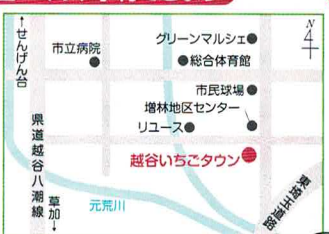

いちごと動物のワンダーランド

② やまちゃんふぁーむ 『いちご畑』

栽培作物 / いちご、ブルーベリー
 開園時期 / いちご(12月下旬～5月)
 ブルーベリー(7月下旬～8月中旬)
 営業時間 / 10時～
 (いちごがなくなり次第終了)
 定休日 / 月・金曜
 連絡先 / 070-5020-9250
 申込方法 / インターネット予約優先
 所在地 / 越谷市恩園新田111

越谷いちごタウンから車で5分

⑧ 越谷いちご 須賀農園

栽培作物 / いちご
 開園時期 / 12月中旬～5月末日
 営業時間 / 10時～
 (いちごがなくなり次第終了)
 定休日 / 月・火曜
 連絡先 / 048-973-7815
 申込方法 / インターネット予約優先
 所在地 / 越谷市増林1040
 ※カーナビで検索する場合は、増林3786

大袋駅から徒歩10分

③ いちご工房 木村屋

栽培作物 / いちご
 開園時期 / 1月上旬～5月末日
 営業時間 / 10時～
 (いちごがなくなり次第終了)
 定休日 / 月・金曜
 連絡先 / 080-5416-9674
 申込方法 / 要予約
 所在地 / 越谷市恩園320

関東最大級のいちご狩り園 ネット予約できます

⑨ 越谷いちごタウン

栽培作物 / いちご
 開園時期 / 1月3日～5月31日
 営業時間 / 10時～(いちごがなくなり次第終了)
 定休日 / 1月3日～2月28日 月曜日・金曜日、
 3月1日～GW前日 月曜日、GW終了後 休園日なし。
 ※月曜日が祝日の場合は営業し、火曜日が休園となります。
 連絡先 / 048-965-1514
 申込方法 / インターネット予約優先
 所在地 / 越谷市増森1-41
 ※カーナビで検索する場合は、増森1-69

子供達が遊べる大きな公園が近くにあります

④ ストロベリーガーデン おぎしま

栽培作物 / いちご
 開園時期 / 1月3日～6月上旬
 営業時間 / 10時～
 (いちごがなくなり次第終了)
 定休日 / 月・金曜
 連絡先 / 080-5443-1583
 申込方法 / 予約優先(先着順も有り)
 所在地 / 越谷市小菅川294

梨狩り・ぶどう狩り 両方楽しめます

⑩ 林ぶどう園

栽培作物 / 梨、ぶどう
 収穫時期 / 梨 幸水…8/10頃～8/12頃
 豊水…8/25頃～9/10頃
 ぶどう…8/25頃～9/10頃
 ※天候によって変わります
 営業時間 / 9時～17時
 定休日 / 期間中は無休
 連絡先 / 048-965-1079
 申込方法 / 直接ご来園ください
 所在地 / 越谷市中島3-5