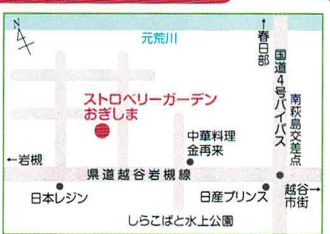

⑧ 越谷いちご 須賀農園

栽培作物 / いちご
 開園時期 / 12月中旬～5月末日
 営業時間 / 10時～
 (いちごがなくなり次第終了)
 定休日 / 月・火曜
 連絡先 / 048-973-7815
 申込方法 / インターネット予約優先
 所在地 / 越谷市増林1040
 ※カーナビで検索する場合は、増林3786

大袋駅から徒歩10分

③ いちご工房 木村屋

栽培作物 / いちご
 開園時期 / 1月上旬～5月末日
 営業時間 / 10時～
 (いちごがなくなり次第終了)
 定休日 / 月・金曜
 連絡先 / 080-5416-9674
 申込方法 / 要予約
 所在地 / 越谷市恩園320

関東最大級のいちご狩り園 ネット予約できます

⑨ 越谷いちごタウン

栽培作物 / いちご
 開園時期 / 1月3日～5月31日
 営業時間 / 10時～(いちごがなくなり次第終了)
 定休日 / 1月3日～2月28日 月曜日・金曜日、
 3月1日～GW前日 月曜日、GW終了後 休園日なし。
 ※月曜日が祝日の場合は営業し、火曜日が休園となります。
 連絡先 / 048-965-1514
 申込方法 / インターネット予約優先
 所在地 / 越谷市増森1-41
 ※カーナビで検索する場合は、増森1-69

子供達が遊べる大きな公園が近くにあります

④ ストロベリーガーデン おぎしま

栽培作物 / いちご
 開園時期 / 1月3日～6月上旬
 営業時間 / 10時～
 (いちごがなくなり次第終了)
 定休日 / 月・金曜
 連絡先 / 080-5443-1583
 申込方法 / 予約優先(先着順も有り)
 所在地 / 越谷市小菅川294

梨狩り・ぶどう狩り 両方楽しめます

⑩ 林ぶどう園

栽培作物 / 梨、ぶどう
 収穫時期 / 梨 幸水…8/10頃～8/12頃
 豊水…8/25頃～9/10頃
 ぶどう…8/25頃～9/10頃
 ※天候によって変わります
 営業時間 / 9時～17時
 定休日 / 期間中は無休
 連絡先 / 048-965-1079
 申込方法 / 直接ご来園ください
 所在地 / 越谷市中島3-5

バリアフリーで通路広々♪ ベビーカー・車椅子◎

⑤ いちご園 ラフレース

栽培作物 / いちご
 開園時期 / 1月上旬～6月上旬
 営業時間 / 10時～
 (いちごがなくなり次第終了)
 定休日 / 月・火曜
 連絡先 / 080-7033-0657
 申込方法 / インターネット予約優先
 所在地 / 越谷市花田1-2-6

レイクタウンから車で5分 Berryの専門園

⑪ 越谷ストロベリー

栽培作物 / いちご、ブルーベリー
 開園時期 / いちご…1月中旬～5月末
 ブルーベリー…7月中旬～9月初旬
 営業時間 / 10時～
 (いちごがなくなり次第終了)
 定休日 / 月・火曜
 連絡先 / 090-6936-2595
 申込方法 / 先着順(10名以上の場合、要予約)
 所在地 / 越谷市相模町2-299 大相模中学校そば