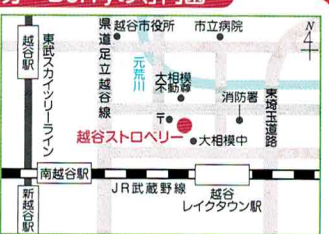

子供達が遊べる大きな公園が近くにあります

④ ストロベリーガーデン おぎしま

栽培作物 / いちご
 開園時期 / 1月3日～6月上旬
 営業時間 / 10時～
 (いちごがなくなり次第終了)
 定休日 / 月・金曜
 連絡先 / 080-5443-1583
 申込方法 / 予約優先(先着順も有り)
 所在地 / 越谷市小菅川294

梨狩り・ぶどう狩り 両方楽しめます

⑩ 林ぶどう園

栽培作物 / 梨、ぶどう
 収穫時期 / 梨 幸水…8/10頃～8/12頃
 豊水…8/25頃～9/10頃
 ぶどう…8/25頃～9/10頃
 ※天候によって変わります
 営業時間 / 9時～17時
 定休日 / 期間中は無休
 連絡先 / 048-965-1079
 申込方法 / 直接ご来園ください
 所在地 / 越谷市中島3-5

バリアフリーで通路広々♪ ベビーカー・車椅子◎

⑤ いちご園 ラフレース

栽培作物 / いちご
 開園時期 / 1月上旬～6月上旬
 営業時間 / 10時～
 (いちごがなくなり次第終了)
 定休日 / 月・火曜
 連絡先 / 080-7033-0657
 申込方法 / インターネット予約優先
 所在地 / 越谷市花田1-2-6

レイクタウンから車で5分 Berryの専門園

⑪ 越谷ストロベリー

栽培作物 / いちご、ブルーベリー
 開園時期 / いちご…1月中旬～5月末
 ブルーベリー…7月中旬～9月初旬
 営業時間 / 10時～
 (いちごがなくなり次第終了)
 定休日 / 月・火曜
 連絡先 / 090-6936-2595
 申込方法 / 先着順(10名以上の場合、要予約)
 所在地 / 越谷市相模町2-299 大相模中学校そば

巨大遊具がある「コバトンの森」から車で15分 出来たばかりのいちご園

⑥ HMP ベリーファーム

栽培作物 / いちご
 開園時期 / 1月上旬～6月上旬
 営業時間 / 10時～
 (いちごがなくなり次第終了)
 定休日 / 月・金曜
 連絡先 / 070-5542-6593
 申込方法 / インターネット予約優先
 所在地 / 越谷市北後谷556-1
 ※カーナビで検索する場合は、北後谷579

授乳室完備 お茶のサービスもあります