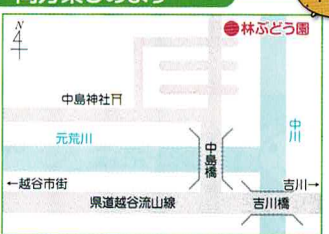

関東最大級のいちご狩り園 ネット予約できます

⑨ 越谷いちごタウン

栽培作物 / いちご
 開園時期 / 1月3日～5月31日
 営業時間 / 10時～(いちごがなくなり次第終了)
 定休日 / 1月3日～2月28日 月曜日・金曜日、
 3月1日～GW前日 月曜日、GW終了後 休園日なし。
 ※月曜日が祝日の場合は営業し、火曜日が休園となります。
 連絡先 / 048-965-1514
 申込方法 / インターネット予約優先
 所在地 / 越谷市増森1-41
 ※カーナビで検索する場合は、増森1-69

子供達が遊べる大きな公園が近くにあります

④ ストロベリーガーデン おぎしま

栽培作物 / いちご
 開園時期 / 1月3日～6月上旬
 営業時間 / 10時～
 (いちごがなくなり次第終了)
 定休日 / 月・金曜
 連絡先 / 080-5443-1583
 申込方法 / 予約優先(先着順も有り)
 所在地 / 越谷市小菅川294

梨狩り・ぶどう狩り 両方楽しめます

⑩ 林ぶどう園

栽培作物 / 梨、ぶどう
 収穫時期 / 梨 幸水…8/10頃～8/12頃
 豊水…8/25頃～9/10頃
 ぶどう…8/25頃～9/10頃
 ※天候によって変わります
 営業時間 / 9時～17時
 定休日 / 期間中は無休
 連絡先 / 048-965-1079
 申込方法 / 直接ご来園ください
 所在地 / 越谷市中島3-5

バリアフリーで通路広々♪ ベビーカー・車椅子◎

⑤ いちご園 ラフレース

栽培作物 / いちご
 開園時期 / 1月上旬～6月上旬
 営業時間 / 10時～
 (いちごがなくなり次第終了)
 定休日 / 月・火曜
 連絡先 / 080-7033-0657
 申込方法 / インターネット予約優先
 所在地 / 越谷市花田1-2-6

レイクタウンから車で5分 Berryの専門園

⑪ 越谷ストロベリー

栽培作物 / いちご、ブルーベリー
 開園時期 / いちご…1月中旬～5月末
 ブルーベリー…7月中旬～9月初旬
 営業時間 / 10時～
 (いちごがなくなり次第終了)
 定休日 / 月・火曜
 連絡先 / 090-6936-2595
 申込方法 / 先着順(10名以上の場合、要予約)
 所在地 / 越谷市相模町2-299 大相模中学校そば